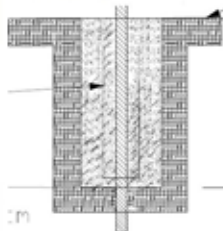

**Bernardello
Luigi**

MEHRSCIFFIGES GEWÄCHSHAUS TR EVOLUTION

Firstrohr Ø 60 mm Stärke 1,5

Breite 12 oder 12,8 Mt

Bogen Ø 76 mm Stärke 2 mm

Seitlicher Pfosten:
- bei Bogenabstand 2,5/3 Mt.
Pfosten 80x80 mm
Mögliche Alternative
nach Bedarf

Eindeckung aus Doppelfolie mit dem motorisierten Pumpwerk

Steuergerät für das selbstständiges Öffnen und Schließen des Daches und den Seiten nach Witterungseinflüsse

Verfügbar auch mit Dachöffnungen Länge 2,3 Mt.

Bodenbefestigung durch Schraubanker ohne Betonfundament.

ODER

Bodenbefestigung mit Betonfundament

Maximale Höhe der Pfosten	5 Mt.
Firsthöhe	8,5 Mt.
Bogenabstand	2,5 Mt.

Mindesthöhe der Pfosten	3 Mt.
Firsthöhe	5,5 Mt.
Bogenabstand	3 Mt.