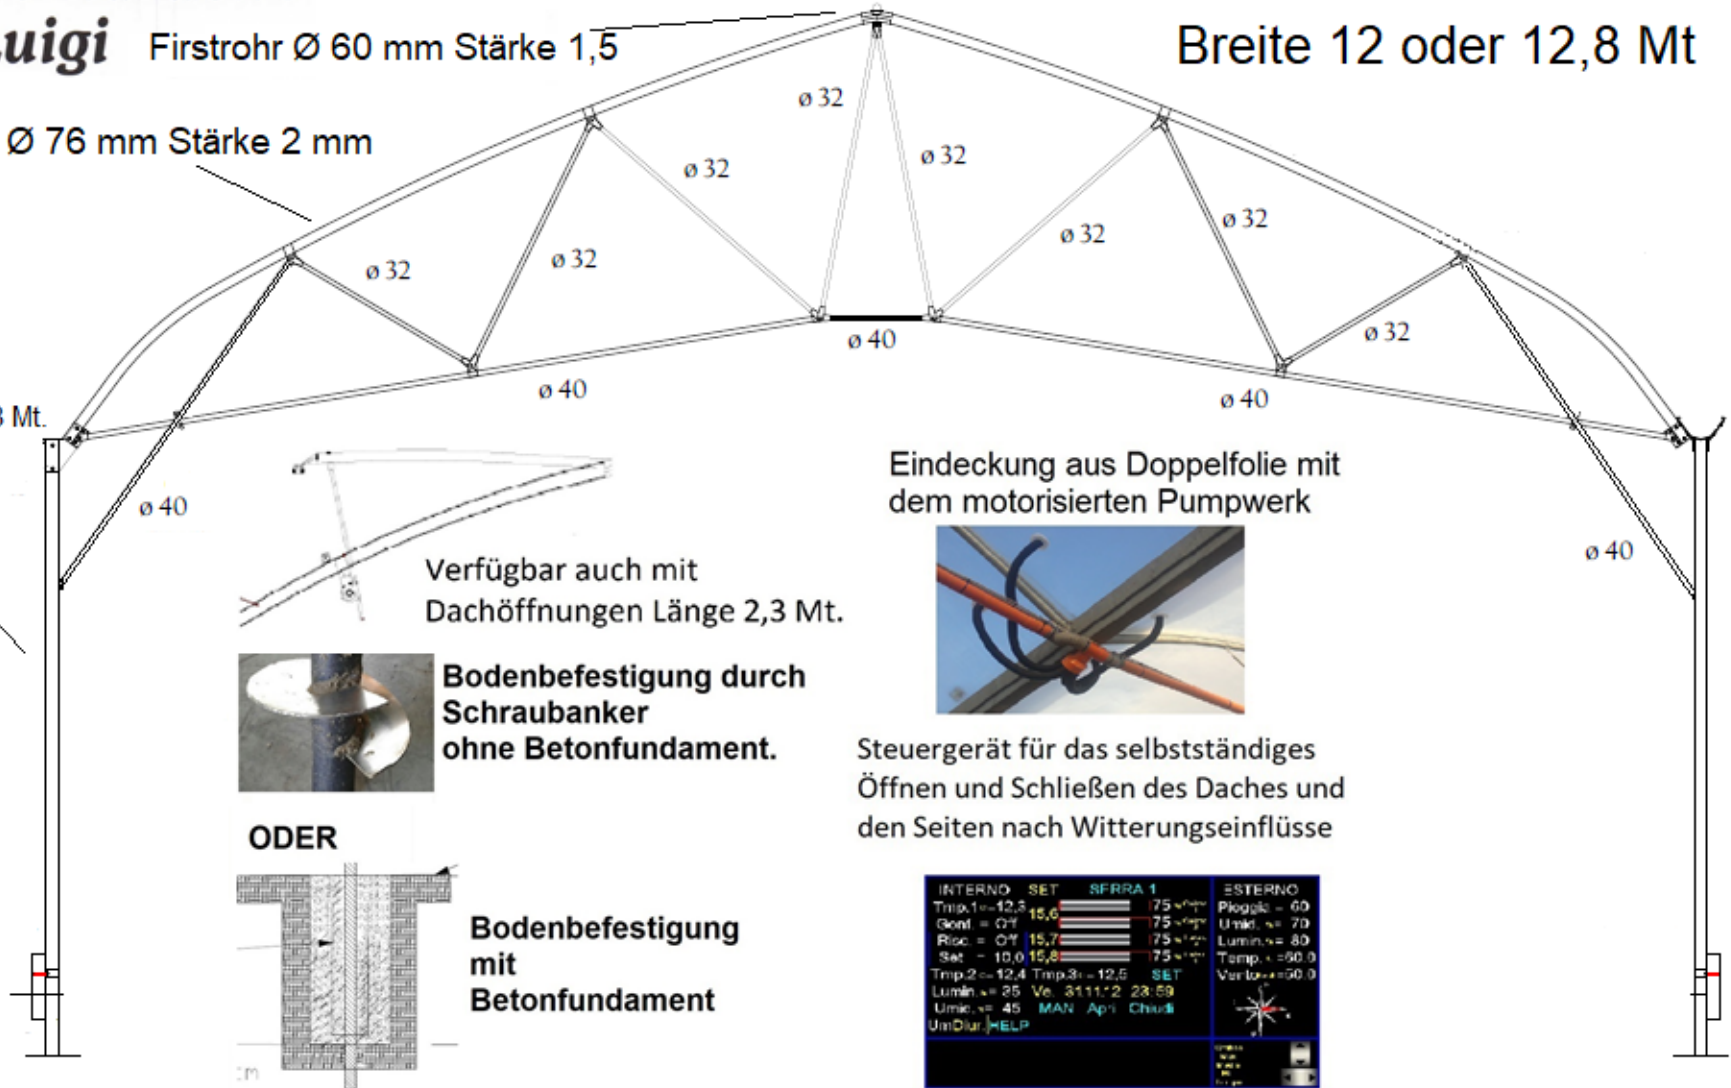

**Bernardello
Luigi**

MEHRSCIFFIGES GEWÄCHSHAUS TR EVOLUTION

Firstrohr Ø 60 mm Stärke 1,5

Breite 12 oder 12,8 Mt

Bogen Ø 76 mm Stärke 2 mm

Seitlicher Pfosten:
- bei Bogenabstand 2,5/3 Mt.
Pfosten 80x80 mm
Mögliche Alternative
nach Bedarf

Eindeckung aus Doppelfolie mit dem motorisierten Pumpwerk

Steuergerät für das selbstständiges Öffnen und Schließen des Daches und den Seiten nach Witterungseinflüsse

Verfügbar auch mit Dachöffnungen Länge 2,3 Mt.

Bodenbefestigung durch Schraubanker ohne Betonfundament.

ODER

Bodenbefestigung mit Betonfundament

Maximale Höhe der Pfosten	5 Mt.
Firsthöhe	8,5 Mt.
Bogenabstand	2,5 Mt.

Mindesthöhe der Pfosten	3 Mt.
Firsthöhe	5,5 Mt.
Bogenabstand	3 Mt.