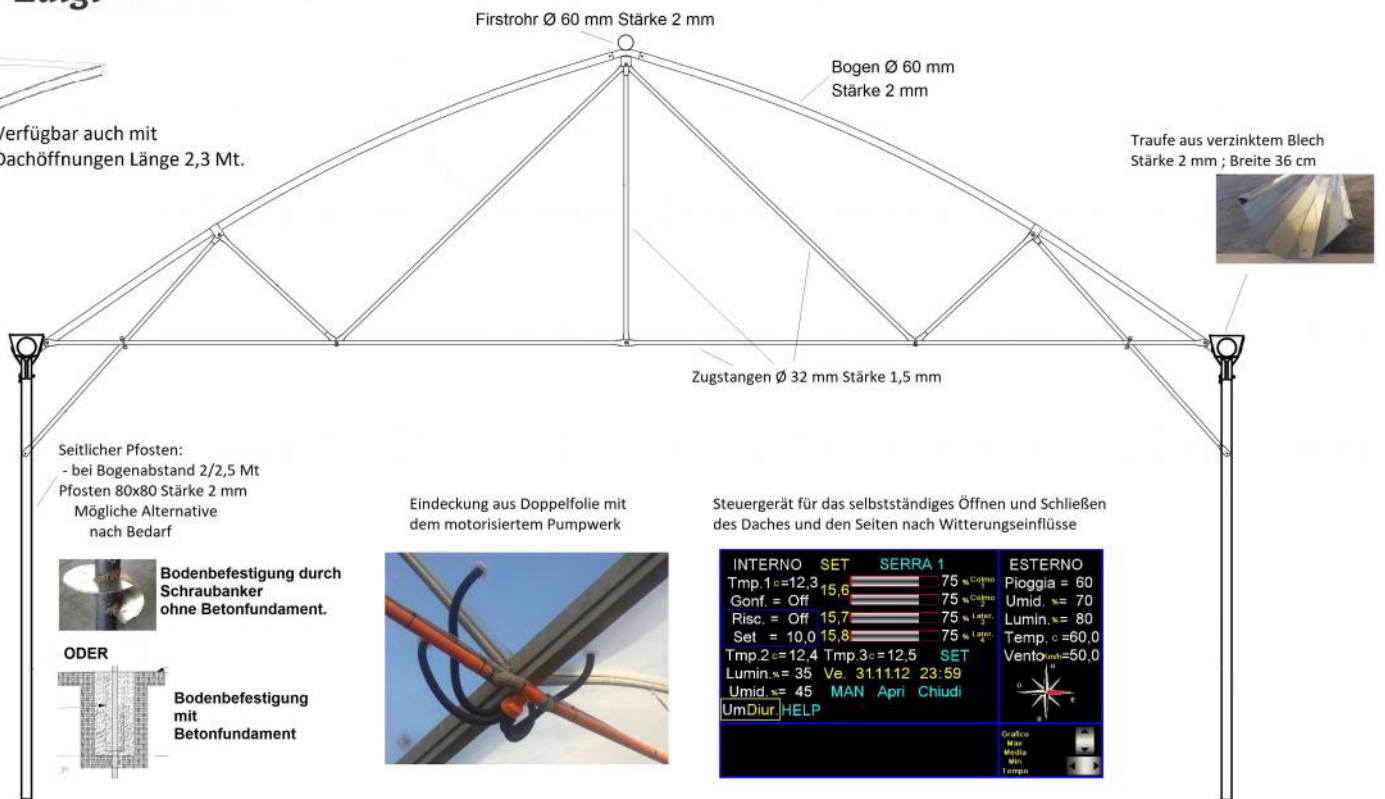

**Bernardello
Luigi**

MEHRSCHIFFIGES GEWÄCHSHAUS MODELL TR
BREITE 9,6 ODER 10 Mt.

Verfügbar auch mit
Dachöffnungen Länge 2,3 Mt.

Maximale Höhe der Pfosten	5 Mt.
Firsthöhe	7,7 Mt.
Bogenabstand	2 Mt.

Mindesthöhe der Pfosten	3 Mt.
Firsthöhe	5,7 Mt.
Bogenabstand	2,5 Mt.