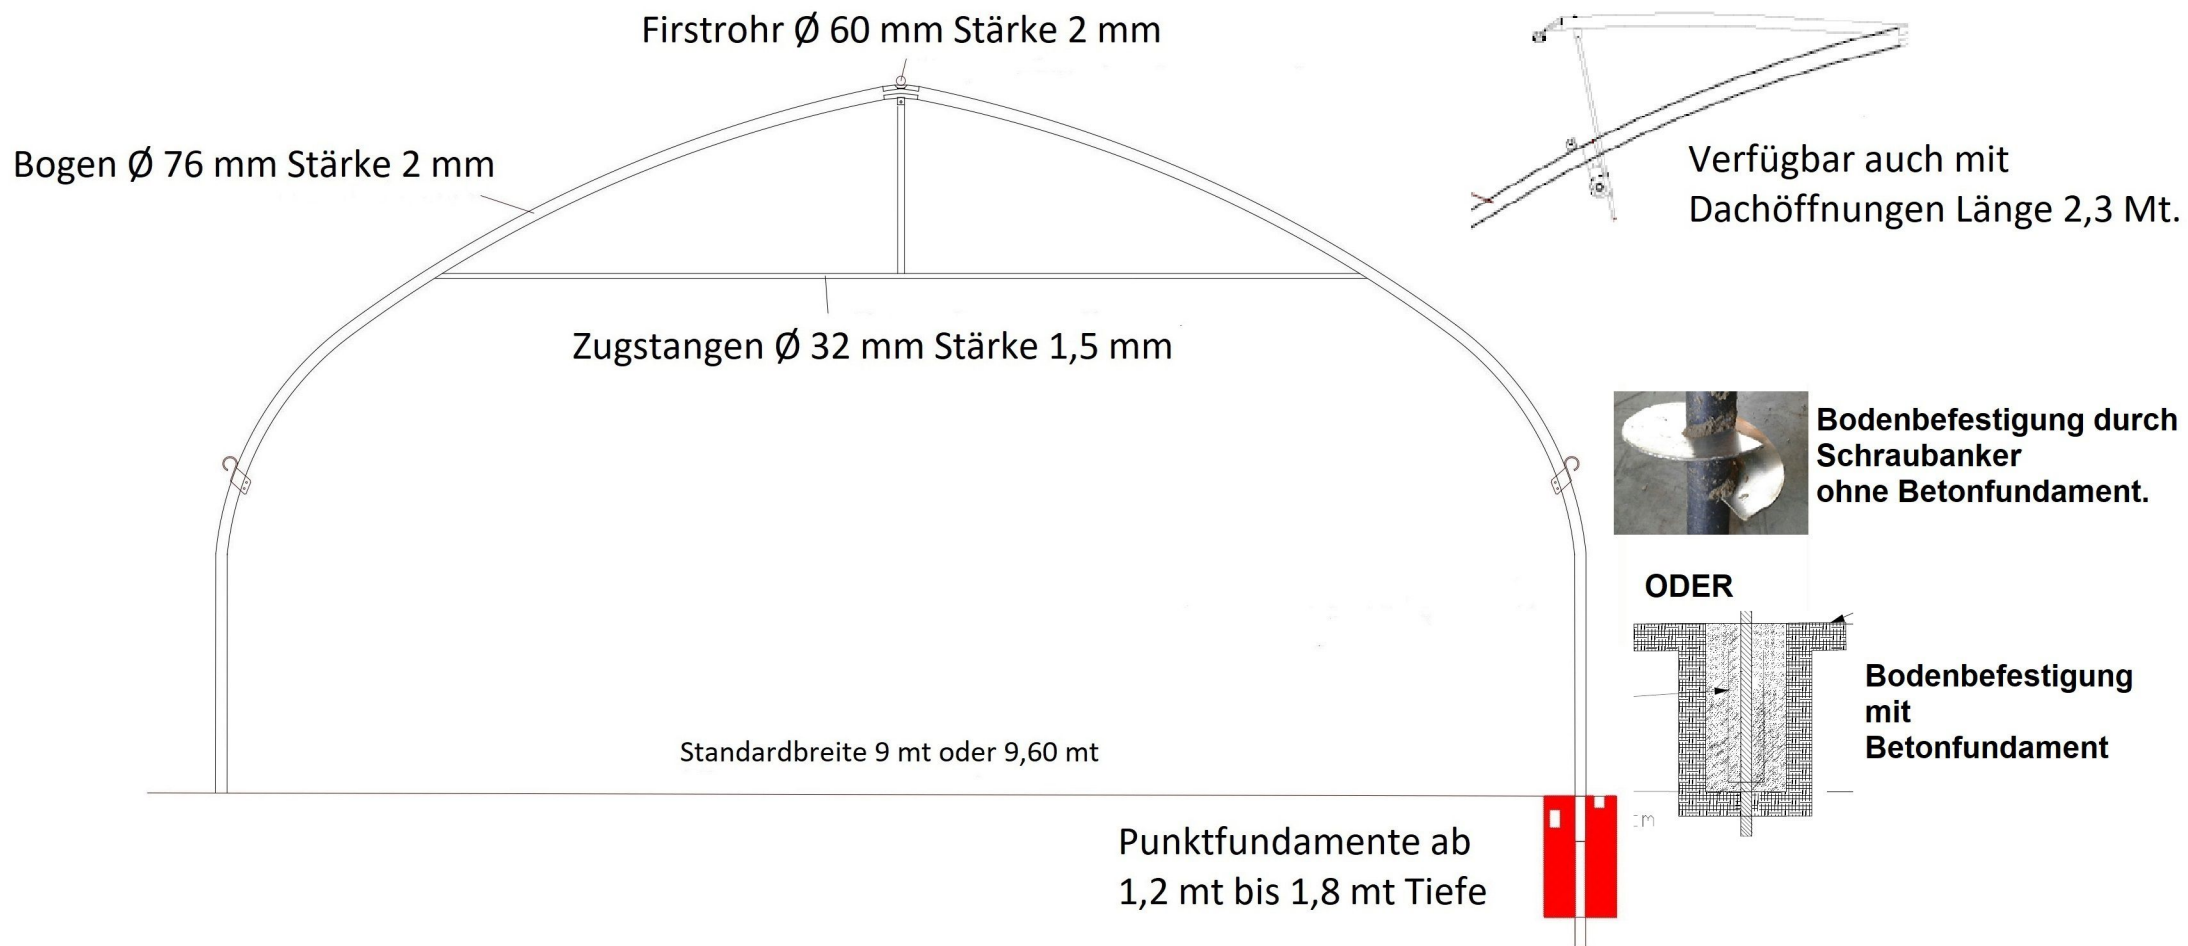

**Bernardello
Luigi**

TUNNELGEWÄCHSHAUS MODELL T9

Mindesthöhe der geraden Seitenwände	2 Mt.
Firsthöhe	4,5 Mt.
Bogenabstand	2,5 Mt.
Zugstangen	Keine

Maximale Höhe der geraden Seitenwände	3 Mt.
Firsthöhe	6 Mt.
Bogenabstand	2 Mt.
Zugstangen Höhe	4,8 Mt.